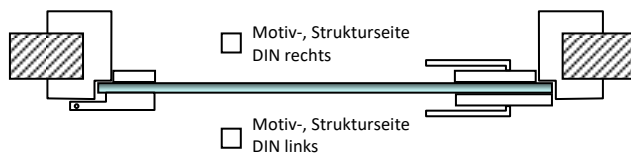

Beschläge Junior Rundform

- EV 1 (silberfarbig)
- EV 3 (goldfarbig)
- DB 14 (dunkelbronce)
- weiß beschichtet
- Sonderfarbe:
- Messing poliert
- Messing glanzverchromt

Schlösser vorge richtet für Drücker mit Rosetten

- Buntbart
- Profilzylinderschloss
- WC-Schloss
- WC-Schlosseinsatz (nicht rostend)
- DIN rechts
- DIN links

Drückergarnitur:

- Rundform mit Rosette (LM)
- Rundform mit Rosette (Nylon)

LM-Türbänder

- mit Kugeldrucklager
- Standardausführung
- Objektband mit Rahmenteil für 160-er Zargentasche

Mit Rahmenteil für:

- HolzARGE
- StahlARGE
- Aufschraubrahmenteile Rahmenteile für 120er Zargentasche

Anschlag DIN links

Anschlag DIN rechts

Detail Bandbohrungen

Detail Schlossbohrungen