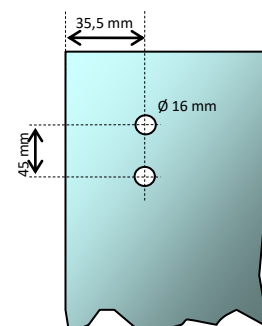

- Buntbart
- Profilzylinderschloss
- WC-Schloss
- WC-Schlosseinsatz (nicht rostend)
- DIN rechts
- DIN links

Drückergarnitur:

- Rundform mit Rosette (LM)
- Rundform mit Rosette (Nylon)

LM-Türbänder

- mit Kugeldrucklager
- Standardausführung
- Objektband mit Rahmenteil für 160-er Zargentasche

Mit Rahmenteil für:

- HolzARGE
- StahlARGE
- Aufschraubrahmenteile Rahmenteile für 120er Zargentasche

Anschlag DIN links

Anschlag DIN rechts

Detail Bandbohrungen

Detail Schlossbohrungen