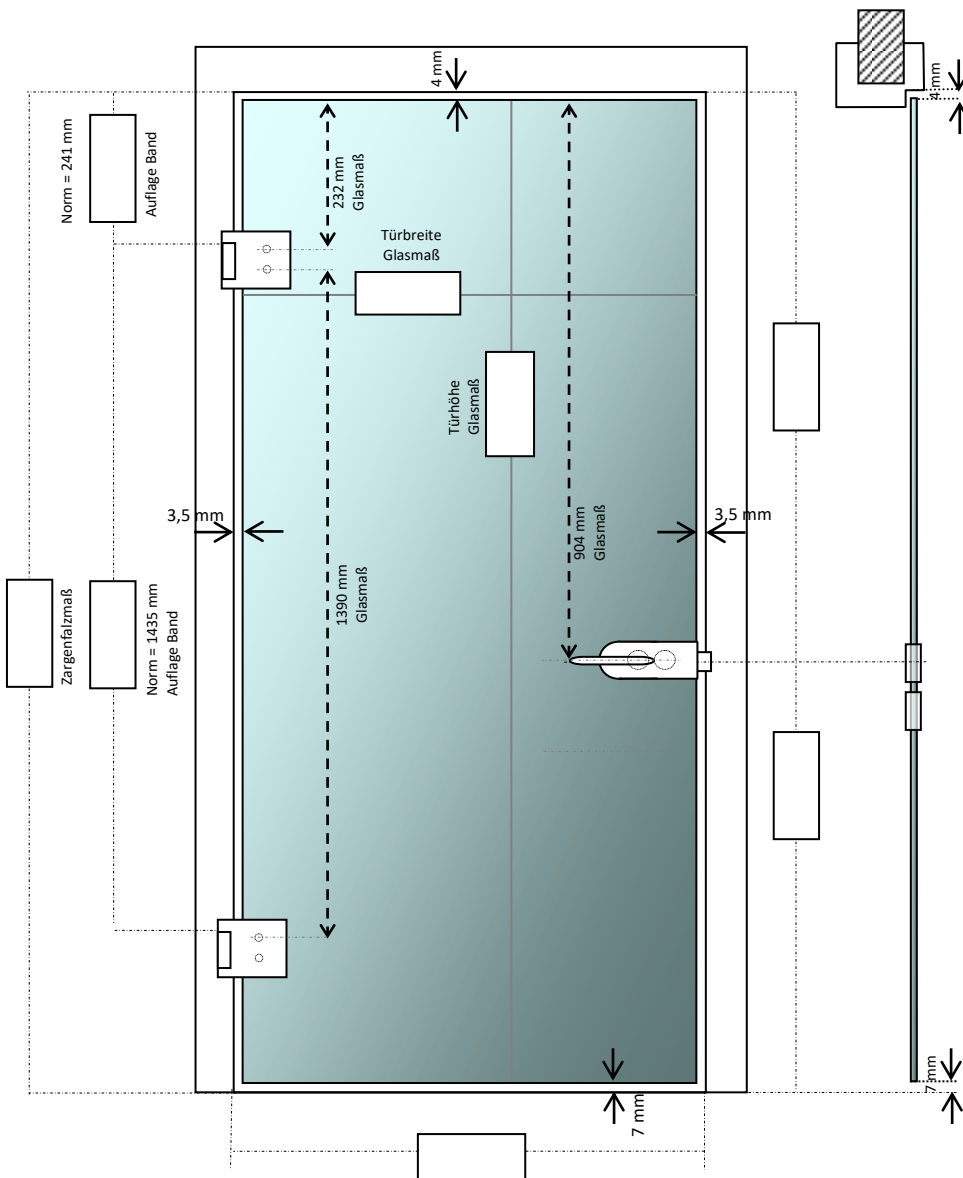

Firma:
Vorname:
Nachname:
Straße:
PLZ:
Ort:

Telefon:
Telefax:
E-Mail:

JUNIOR/STUDIO -Tür

Bestellung

Anfrage

Datum:

- | ESG aus | Farbe |
|---|-------------|
| <input type="checkbox"/> 8 mm Floatglas | klar |
| <input type="checkbox"/> 8 mm Satinato | weiß |
| <input type="checkbox"/> 8 mm SR Silvit (178) | weiß |
| <input type="checkbox"/> 8 mm SR 200 oder 504 | weiß |
| <input type="checkbox"/> 8 mm SR Chinchilla | weiß |
| <input type="checkbox"/> 8 mm Master-Carre | weiß |
| <input type="checkbox"/> 8 mm Madras Pave | weiß |
| <input type="checkbox"/> 8 mm Madras Punto | weiß |
| <input type="checkbox"/> 8 mm VSG aus ESG | matte Folie |

Beschläge Junior Rundform

- EV 1 (silberfarbig)
- EV 3 (goldfarbig)
- DB 14 (dunkelbronce)
- weiß beschichtet
- Sonderfarbe:
- Messing poliert
- Messing glanzverchromt

Schlösser vorge richtet für Drücker mit Rosetten

- Buntbart
- Profilzylinderschloss
- WC-Schloss
- WC-Schlosseinsatz (nicht rostend)
- DIN rechts
- DIN links

Drückergarnitur:

- Rundform mit Rosette (LM)
- Rundform mit Rosette (Nylon)

LM-Türbänder

- mit Kugeldrucklager
- Standardausführung
- Objektband mit Rahmenteil für 160-er Zargentasche

Mit Rahmenteil für:

- HolzARGE
- StahlARGE
- Aufschraubrahmenteile Rahmenteile für 120er Zargentasche

Anschlag DIN links

Anschlag DIN rechts

Detail Bandbohrungen

Detail Schlossbohrungen