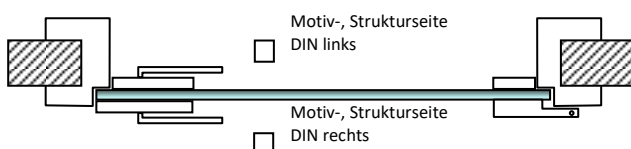

- Buntbart
- Profilzylinderschloss
- WC-Schloss
- WC-Schlosseinsatz (nicht rostend)
- DIN rechts
- DIN links

Drückergarnitur:

- Rundform mit Rosette (LM)
- Rundform mit Rosette (Nylon)

LM-Türbänder

- mit Kugeldrucklager
- Standardausführung
- Objektband mit Rahmenteil für 160-er Zargentasche

Mit Rahmenteil für:

- HolzARGE
- StahlARGE
- Aufschraubrahmenteile Rahmenteile für 120er Zargentasche

Anschlag DIN links

Anschlag DIN rechts

Detail Bandbohrungen

Detail Schlossbohrungen